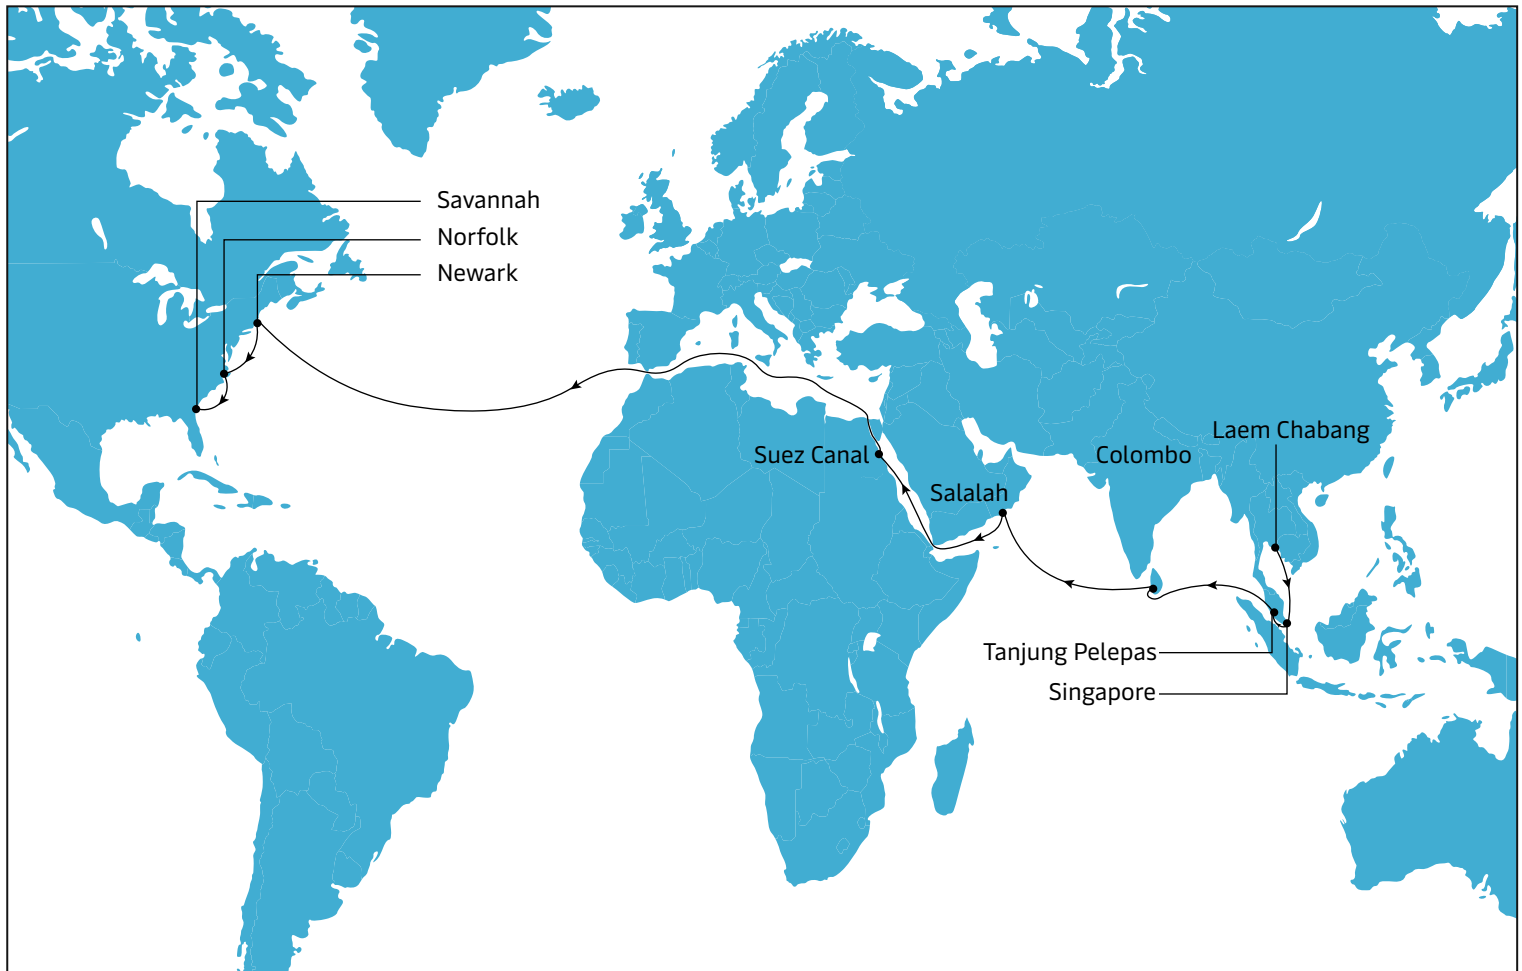

# TP11

Port	Arrives	Departs	Transit (Days)
LAEM CHABANG	FRI	SUN	0
SINGAPORE	WED	THU	5
TANJUNG PELEPAS	FRI	SAT	8
COLOMBO	WED	WED	12
SALALAH	MON	MON	17
SUEZ CANAL	SAT	SUN	23
NEWARK	SAT	MON	36
NORFOLK	WED	THU	40
SAVANNAH	SUN	MON	44