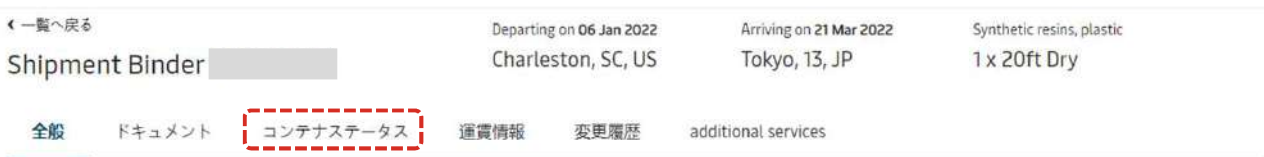

maersk.comの中央画面にある「追跡」にブッキング番号・コンテナ番号・B/L番号のいずれかを入力し、「追跡」ボタンをクリック。
(画面上部にある「追跡」からもアクセス可)

コンテナごとのトラッキング結果が表示されます。

実入りコンテナの搬入後に [詳細を表示](#) をクリックすることで、詳細情報をご覧いただけます。

詳細情報は以下のように表示されます。

※トラック、内航船スケジュールは便宜上のものとなります。

※トラックの輸送は自動回送ではございませんので、ご注意ください。回送指示書をお送り頂く必要があります。

2. ログインしてトラッキングする方法

- ✓ maersk.comにユーザー登録がお済みでかつ、B/L面上のパーティまたはブッキングを入力された方のみトラッキングできます
- ✓ 輸入地で空のコンテナを返却いただいた後はトラッキングできません

maersk.comにログイン後、画面右上の検索欄にブッキング番号・コンテナ番号・B/L番号のいずれかを入力し、TRACKをクリック。

検索したお船積みの画面が表示されるので、「コンテナステータス」をクリック。

コンテナごとの情報が表示されます。

実入りコンテナの搬入後に「詳細表示」をクリックすることで、詳細情報をご覧いただけます。

詳細情報は以下のように表示されます。

🇺🇸 Dutch Harbour Terminal, Dutch Harbor, Alaska, United States			
	09 Mar 2022 14:06	Load on ALIANCA MANAUS Voyage No.: 204W	↑ 輸送実績 水色のアイコン
	18 Mar 2022 16:44	Discharge	
🇯🇵 Island-City Container Terminal, Hakata, Fukuoka, Japan			↑ 輸送予定 灰色のアイコン
	25 Mar 2022 08:15	Discharge	
🇺🇸 Dutch Harbour Terminal, Dutch Harbor, Alaska, United States			↑ 現在位置 紺色のアイコン
	24 Mar 2022 06:38	Load on HANSA HARBURG Voyage No.: 2115	
🇯🇵 Busan new port terminal Co.ltd, Busan, Korea, South			↑ 輸送実績 水色のアイコン
	18 Mar 2022 16:44	Discharge	