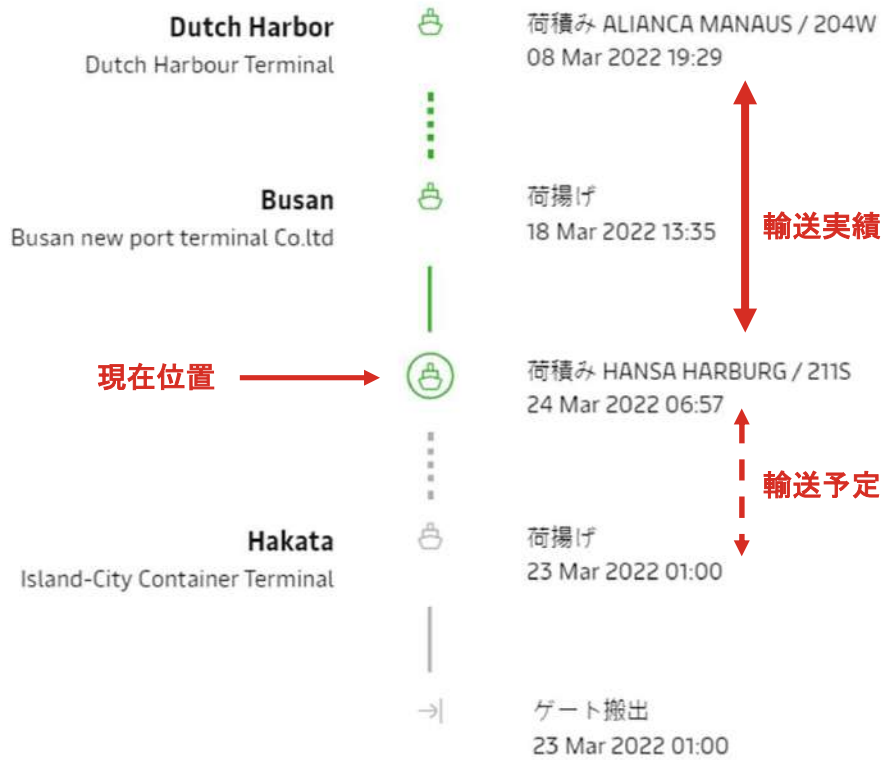

maersk.com トラッキングご利用ガイド (as of May 2022)

内容

1. ログインせずにトラッキングする方法
2. ログインしてトラッキングする方法 *

* maersk.comにユーザー登録がお済みでかつ、B/L面上のパーティまたはブッキングを入力された方のみトラッキングできます

1. ログインせずにトラッキングする方法

- ✓ 現在輸送中のコンテナのみトラッキングできます
- ✓ 輸入地で空のコンテナを返却いただいた後、または輸入地到着後30日経った場合はトラッキングできません

maersk.comの中央画面にある「追跡」にブッキング番号・コンテナ番号・B/L番号のいずれかを入力し、「追跡」ボタンをクリック。
(画面上部にある「追跡」からもアクセス可)

コンテナごとのトラッキング結果が表示されます。

実入りコンテナの搬入後に [詳細を表示](#) をクリックすることで、詳細情報をご覧いただけます。

詳細情報は以下のように表示されます。

※トラック、内航船スケジュールは便宜上のものとなります。

※トラックの輸送は自動回送ではございませんので、ご注意ください。回送指示書をお送り頂く必要があります。

2. ログインしてトラッキングする方法

- ✓ maersk.comにユーザー登録がお済みでかつ、B/L面上のパーティまたはブッキングを入力された方のみトラッキングできます
- ✓ 輸入地で空のコンテナを返却いただいた後はトラッキングできません

maersk.comにログイン後、画面右上の検索欄にブッキング番号・コンテナ番号・B/L番号のいずれかを入力し、TRACKをクリック。

検索したお船積みの画面が表示されるので、「コンテナステータス」をクリック。

コンテナごとの情報が表示されます。

実入りコンテナの搬入後に「詳細表示」をクリックすることで、詳細情報をご覧いただけます。

詳細情報は以下のように表示されます。

🇺🇸 Dutch Harbour Terminal, Dutch Harbor, Alaska, United States			
	09 Mar 2022 14:06	Load on ALIANCA MANAUS Voyage No.: 204W	↑ 輸送実績 水色のアイコン
	18 Mar 2022 16:44	Discharge	
🇯🇵 Island-City Container Terminal, Hakata, Fukuoka, Japan			↑ 輸送予定 灰色のアイコン
	25 Mar 2022 08:15	Discharge	
🇺🇸 Dutch Harbour Terminal, Dutch Harbor, Alaska, United States			↑ 現在位置 紺色のアイコン
	24 Mar 2022 06:38	Load on HANSA HARBURG Voyage No.: 2115	
🇯🇵 Busan new port terminal Co.ltd, Busan, Korea, South			↑ 輸送実績 水色のアイコン
	18 Mar 2022 16:44	Discharge	